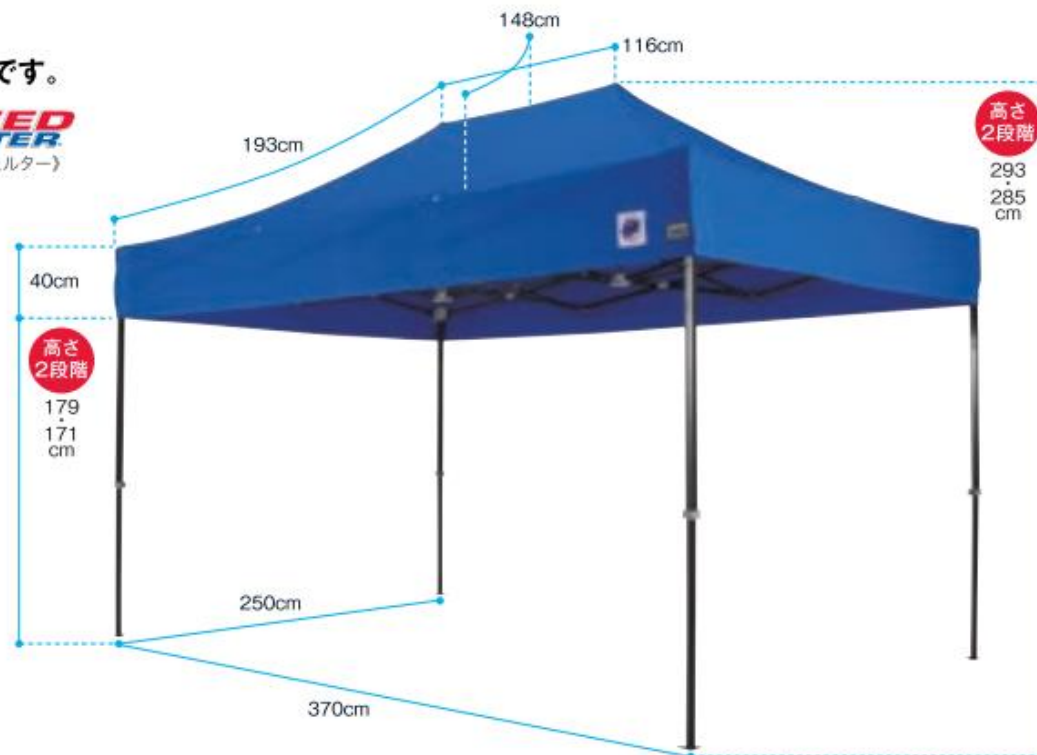

イージーアップテント

強度にこだわった設計。
多様なニーズに応えるゆったりサイズのモデルです。

DR37 2.5×3.7m
¥134,200(税込)

SPEED SHELTER
(スピードシェルター)

UVカット率99% 防水性 防災製品

フレームスチール粉体塗装

天幕生地500デニール

天幕生地ポリエステル100%

動画で
チェック

- 重量/32kg(天幕4.5kg、フレーム27.5kg)
- 収納サイズ/28×34×131cm
- 収納/収納カバー
- 付属品/杭(30cm)・シリコンスプレー・天幕取付工具
- 天幕色/ブルー(BL)、ホワイト(WH)、レッド(RD)

※特注色はP32をご覧ください

- トラス断面/楕円
- 支柱上部/32×32mm、肉厚1.0mm
- 支柱下部/26×26mm、肉厚1.0mm
- 支柱下部設置プレート/穴径9mm×2、肉厚3mm

収納カバー
BAG-111

天幕を付けっぱなしでOK! 天幕一体型テント

テントの天幕を付けたまま撤収・保管が可能。
フレームと天幕が一体化しているため、大変な作業としてあった「天幕の折り畳み」や「天幕とフレームの接続作業」がありません。

撤収時はパツと折りたたむだけ!

2人でゆっくり畳むだけでさっと撤収完了。
コンパクトに収納でき、保管スペースが少なくすみます。